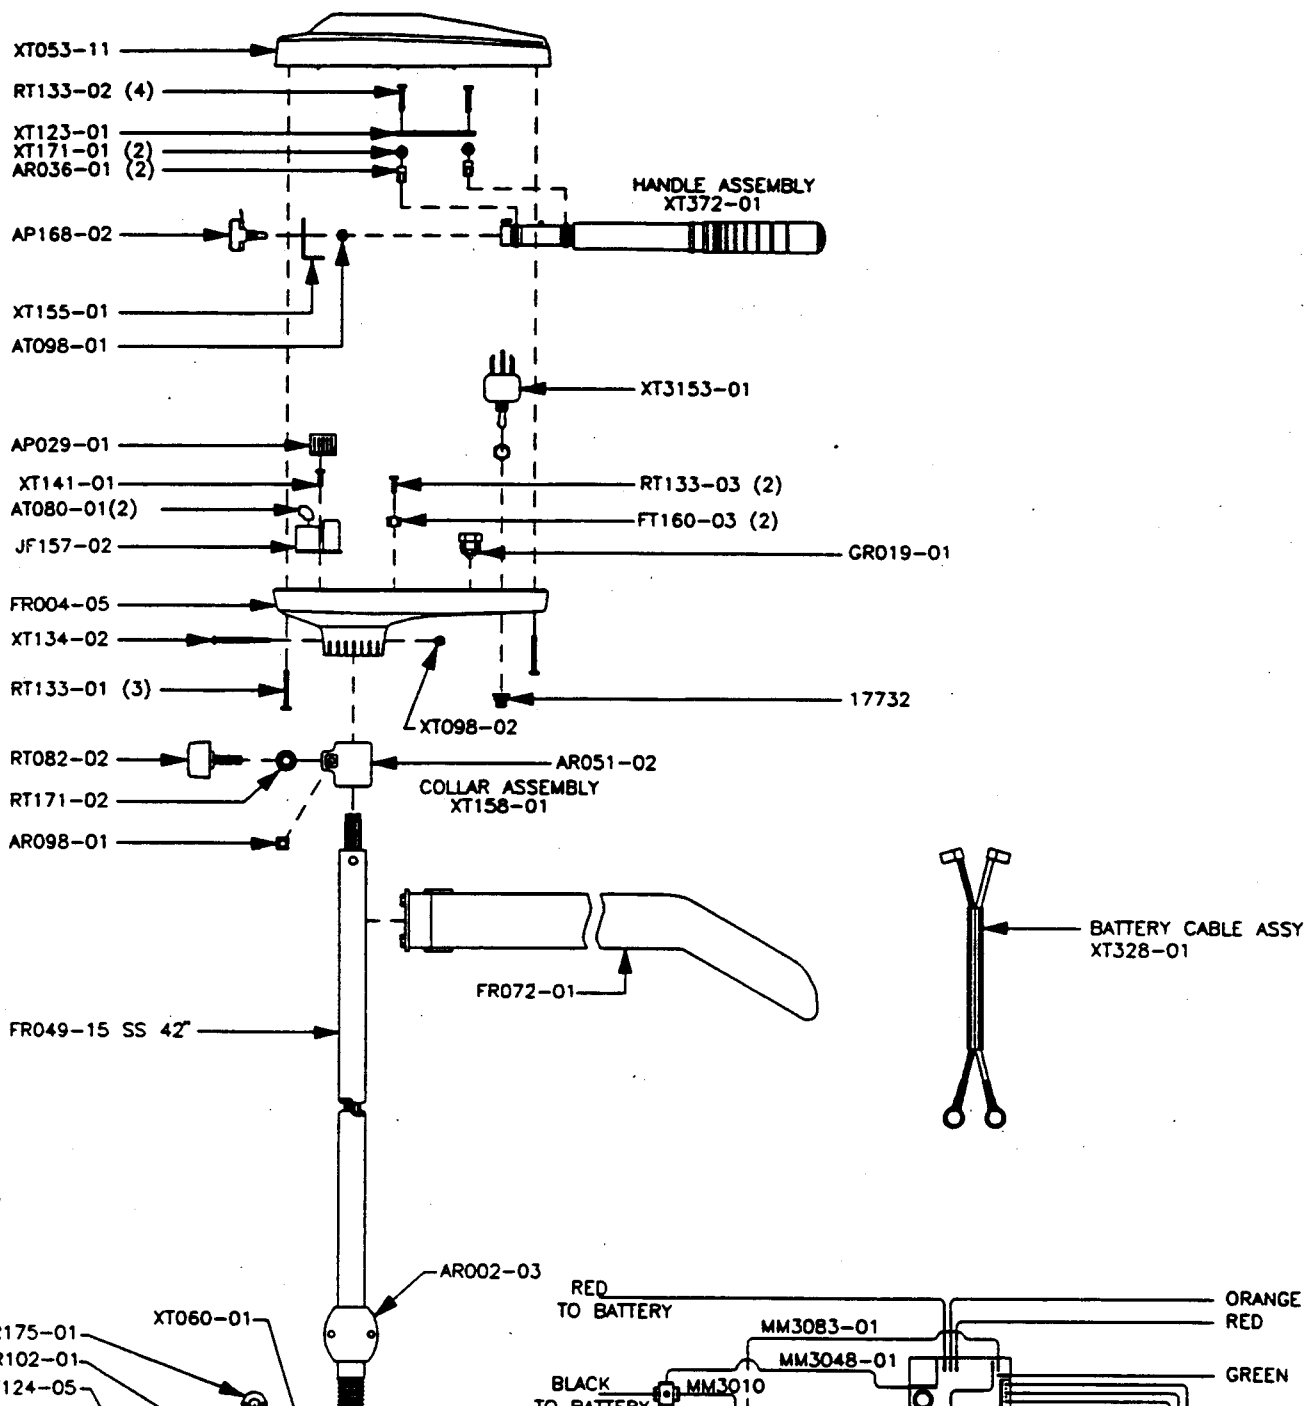

GREAT WHITE GWB50

192-25B